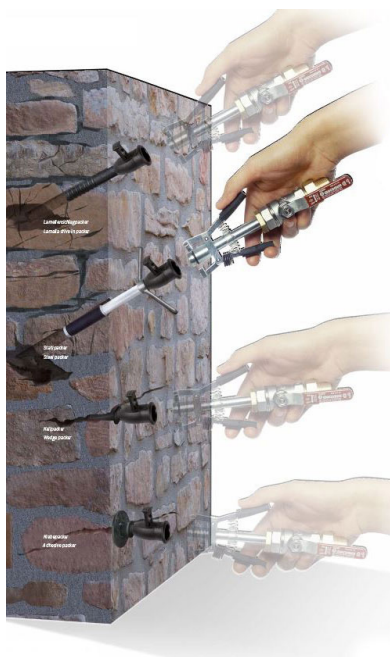

Flow table test set Impact resistant glass plate with scale, Ø 350 mm, cone and funnel of aluminium, spirit level, crack width gauge, hard-top case/Δοκιμαστικό Σειτ Με Γυάλινο Πίνακα Ροής

Κωδικός: **68553**

Mounting tool 120 mm long, internal Ø 10 mm/Εργαλείο Πρόσδεσης

Διαστάσεις: Φ10x120mm
Κωδικός: **25098**

Mounting tool, 130 mm long, internal-Ø 16 mm/Εργαλείο Πρόσδεσης

Διαστάσεις: 130mm Φ16mm
Κωδικός: **35103**

Mounting tool 130 mm long/Εργαλείο Πρόσδεσης

Διαστάσεις: Φ8x130mm
Κωδικός: **35108**
Διαστάσεις: Φ12x130mm
Κωδικός: **35100**
Διαστάσεις: Φ14x130mm
Κωδικός: **35101**

Spacer lengthwise slotted/ Αποστάτης Αγκύρωσης M12

Διαστάσεις: M12x ΕΞ. Φ50mm
Κωδικός: **68520**

Protecting Cap, for trouble-free slipping the anchor stocking over/ Καπάκι Προστασίας Αγκύρωσης Φ12mm

Διαστάσεις: Φ12mm
Κωδικός: **68543**

Lubrication for material hose, 1 kg bucket, incl. technical data sheet, safety data sheet / Λιπαντικό Λάστιχου Πλήρωσης Υφάσματος 1kg

Κωδικός: **56377**

Quick Snap Ball valve R 1/2", Geka coupling/ Πιστόλι Quick Snap R 1/2"

Κωδικός: **10922**

Shut-Off pieceFree passage Ø 7 mm, connection quick snap/Βαλβίδα Τερματισμού

Σύνδεση Quick Snap
Διαστάσεις: R1/4" Οπή 7mm
Κωδικός: **33000**

Διαστάσεις: M10x1 Οπή 7mm
Κωδικός: **33010**
Διαστάσεις: M8 Οπή 7mm
Κωδικός: **33020**

Marsh Funnel outlet opening Ø 4.76 mm, capacity 1.5 l/Κώνος Marsh

Κωδικός: **10915**

Polymer nozzle external thread G 3/4"/ Ακροφύσιο Πολυμερές

Διαστάσεις: Φ6mm
Κωδικός: **13990**
Διαστάσεις: Φ9mm
Κωδικός: **13991**
Διαστάσεις: Φ13mm
Κωδικός: **13992**

Stator/Στάτορας Desoi

Κωδικός: **500-00-288**

Rotor/Ρότορας Desoi

Κωδικός: **500-00-285**

Cleaning balls/Μπάλα Σπόγγος

Διαστάσεις: Φ35 mm
Κωδικός: **13653**

Mounting tool SDS Plus/Εργαλείο Πρόσδεσης SDS-Plus 110mm

Διαστάσεις: 110mm Μήκος
Κωδικός: **35124+Πάκερ 31791**

Thread Anchor, material stainless steel, material number 1.4301, strength class 70/ Ντίζα Αγκύρωσης M12

Διαστάσεις: M12x1000mm
Κωδικός: **20710**

Coupling, material stainless steel, material number 1.4305/ Σύνδεσμος M12x24mm

Διαστάσεις: M12x24mm
Κωδικός: **20775**

Desoi Anchor Stocking Polyester, minimum order 0 m, price per meter/Υφασμα Αγκύρωσης Φ65mm/m

Διαστάσεις: Φ65/m
Κωδικός: **68501**

Material hose polymer, HD-PE, price per meter/ Λάστιχο Πλήρωσης Υφάσματος Για G1/4" Φ9mm

Διαστάσεις: Φ9mm/m
Κωδικός: **68059**